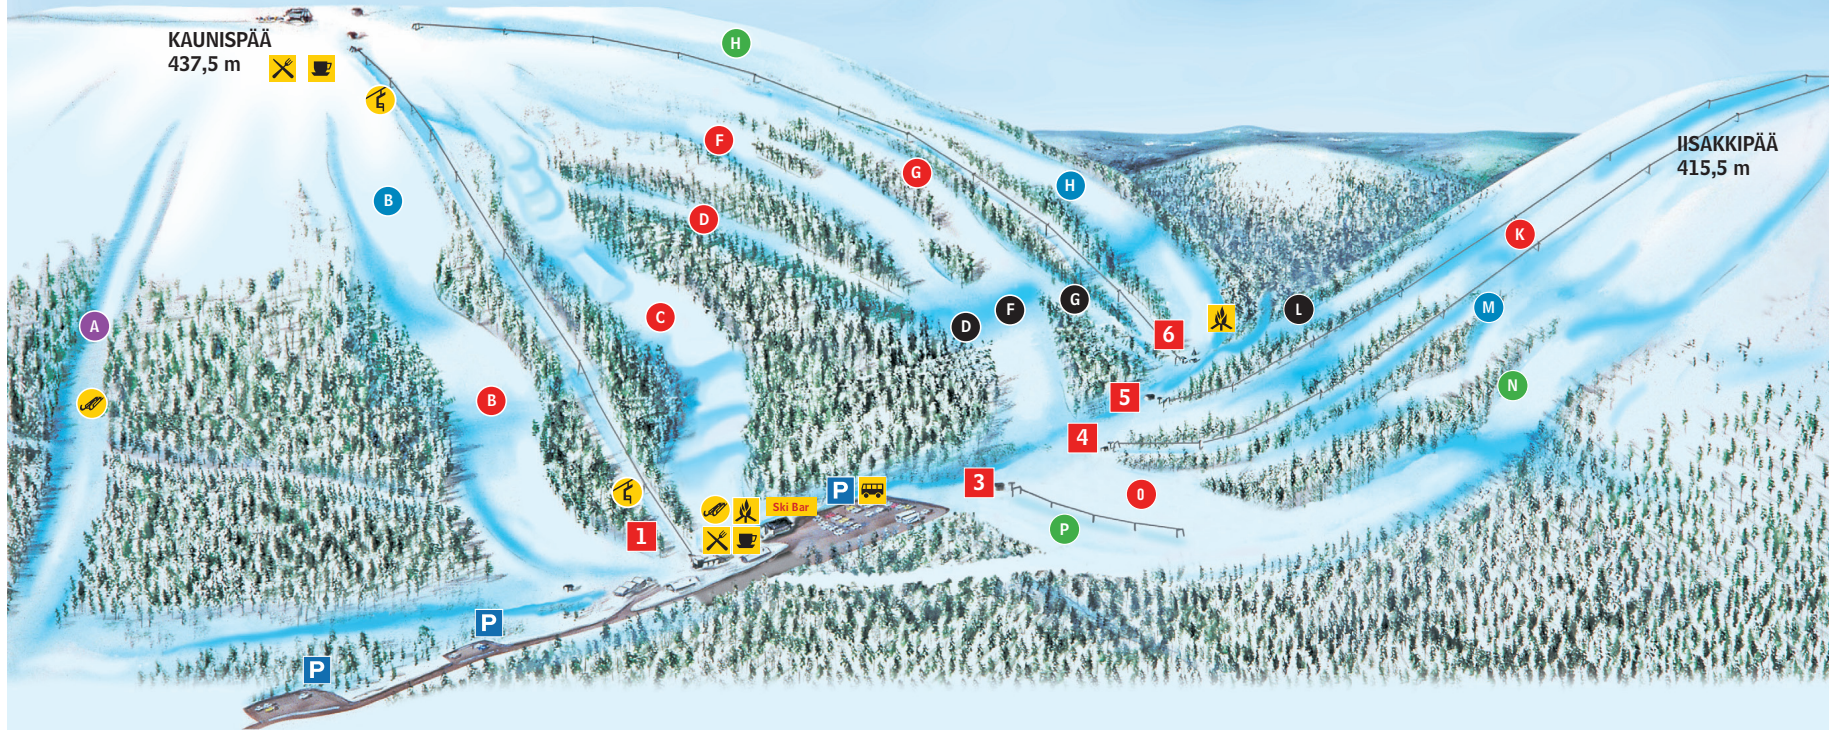

LASKETTELUKESKUS

Saariselkä

RINTEET (rinteen pituus)

- | | |
|---|---------------------------------|
| A Allirinne, pulkkamäki (1200 m) | L Lunnirinne (700 m) |
| B Pulmusrinne (1000 m) | K Kuukkelirinne (720 m) |
| C Riekkorinne (1000 m) | M Metsorinne (700 m) |
| D Siirtymärinne (250 m) | N Naakkarinne (800 m) |
| F Tilhirinne (1000 m) | O Tekniikkarinne (100 m) |
| G Varpusrinne (1050 m) | P Lastenrinne (100 m) |
| H Huuhkajarinne (1050 m) | |

RINTEIDEN VAIKEUSASTEET

- | | |
|-----------------|-----------|
| Erittäin helppo | Keskitaso |
| Helppo | Vaikea |

HISSIT (hissin pituus)

- | | |
|----------|-----------------------------|
| 1 | 3 hengen tuolihissi (950 m) |
| 3 | sompahissi (100 m) |
| 4 | ankkurihissi (700 m) |
| 5 | ankkurihissi (700 m) |
| 6 | ankkurihissi (850 m) |

MERKKIEN SELITYKSET

- | | |
|--|--------------|
| | tuolihissi |
| | pulkkamäki |
| | kahvila |
| | ravintola |
| | parkkipaikka |
| | bussipysäkki |
| | tulipaikka |